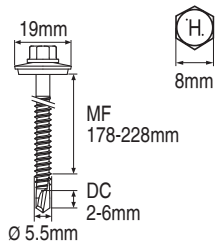

2157011
11.07.2018

S-CDH 63S 5.5x256

2157306

Rostfrei / Inox / Stainless A2

2157011