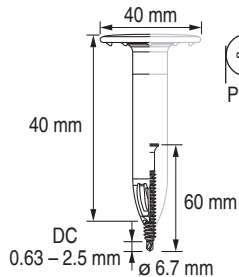

2042437
19.3.2012

S-IDP 6.7C/40x60 # 2039436

Duplex coated

2042437