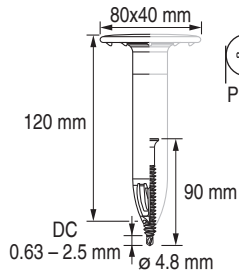

2042579
01.08.2013

S-IDP 4.8C/8040x170 # 2039499

Duplex coated

2042579