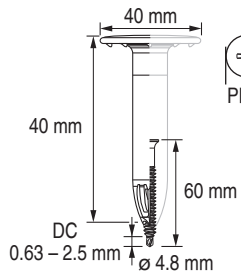

2058994
22.01.2014

S-IDP 4.8S/40x60

2045705

Rostfrei/Inox/Stainless

2058994